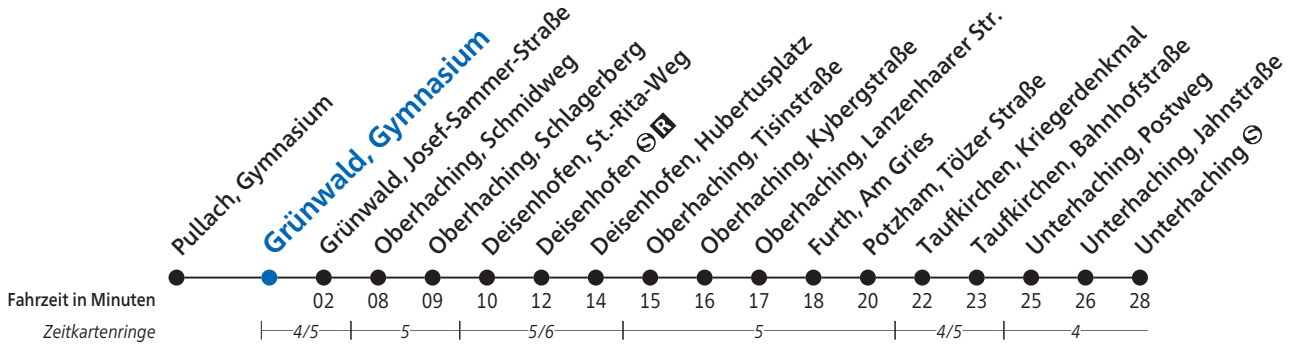

Grünwald, Gymnasium

Uhr	Montag - Freitag				Uhr
5					5
6	51				6
7	21				7
8	11 ²	31 ²			8
9	11 ¹				9
10	11 ¹				10
11	11 ¹				11
12	11 ¹				12
13	22 ²				13
14	04	24 ^S	24 ^F		14
15	44				15
16	24				16
17	04	24 ²			17
18	04	44 ²			18
19	24 ²				19
20					20
21					21
22					22
23					23

1=bis Deisenhofen   2=bis Unterhaching  F=an schulfreien Tagen S=an Schultagen
Samstag, Sonn- und Feiertag kein Betrieb